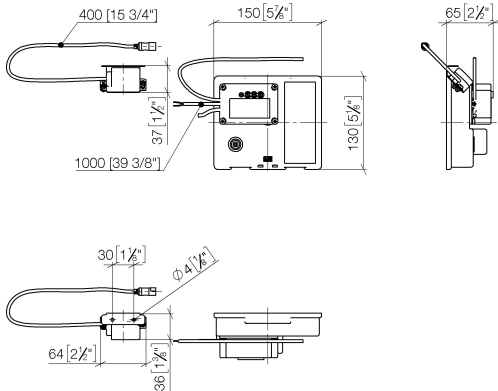

### Benötigtes Zubehör

**eSET Touchfree  
Waschtischbatterie mit  
Temperatureinstellung zur  
Kombination mit Wandarmaturen -**

35 741 970 90

- Max. Einbautiefe 125 mm
- Min. Einbautiefe 90 mm

### Empfohlenes Zubehör

**Verlängerung für Touchfree 500  
mm -**

12 765 970 90

**SYMETRICS eSET Touchfree Waschtischbatterie ohne Ablaufgarnitur mit  
Temperatureinstellung - Chrom**

ST 010 205 8080  
mm [inches]