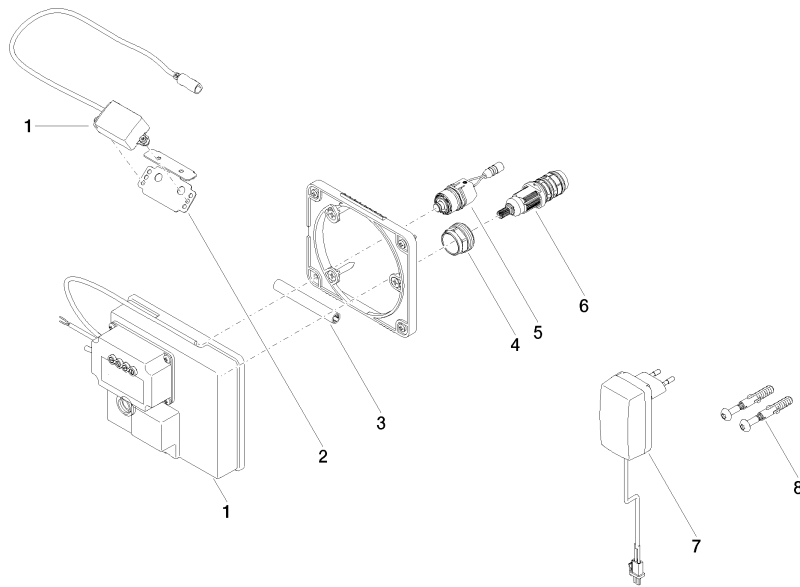

**SYMETRICS eSET Touchfree Waschtischbatterie ohne Ablaufgarnitur mit
Temperatureinstellung - Chrom**

ST 010 205 8980

Ersatzteilstückliste

Nr.	Artikelnummer	Benennung	Verbaumenge	Lieferzeit
1	90 10 01 177 00 90	Elektrozubehoer	1	2
2	90 17 20 199 00 90	Halter	1	2
3	90 23 01 124 00 90	Huelse	1	2
4	09 23 10 129 90	Mutter	1	2
5	04 30 50 079 00 90	Ventil	1	2
6	90 15 02 013 00 90	Kartusche	1	2
7	04 10 01 246 00 90	Elektrozubehoer	1	2
8	04 30 31 024 01 90	Befestigungssatz	1	2