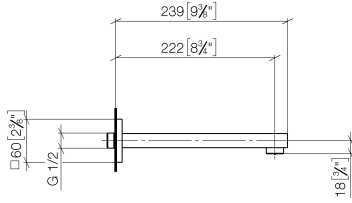

### Empfohlenes Zubehör

---

**UP-Wandwinkel -**

35 085 970 90

- Max. Einbautiefe 163 mm
- Min. Einbautiefe 90 mm

# SYMETRICS eSET Touchfree Waschtischbatterie ohne Ablaufgarnitur mit Temperatureinstellung - Chrom

ST 010 205 8080  
mm [inches]